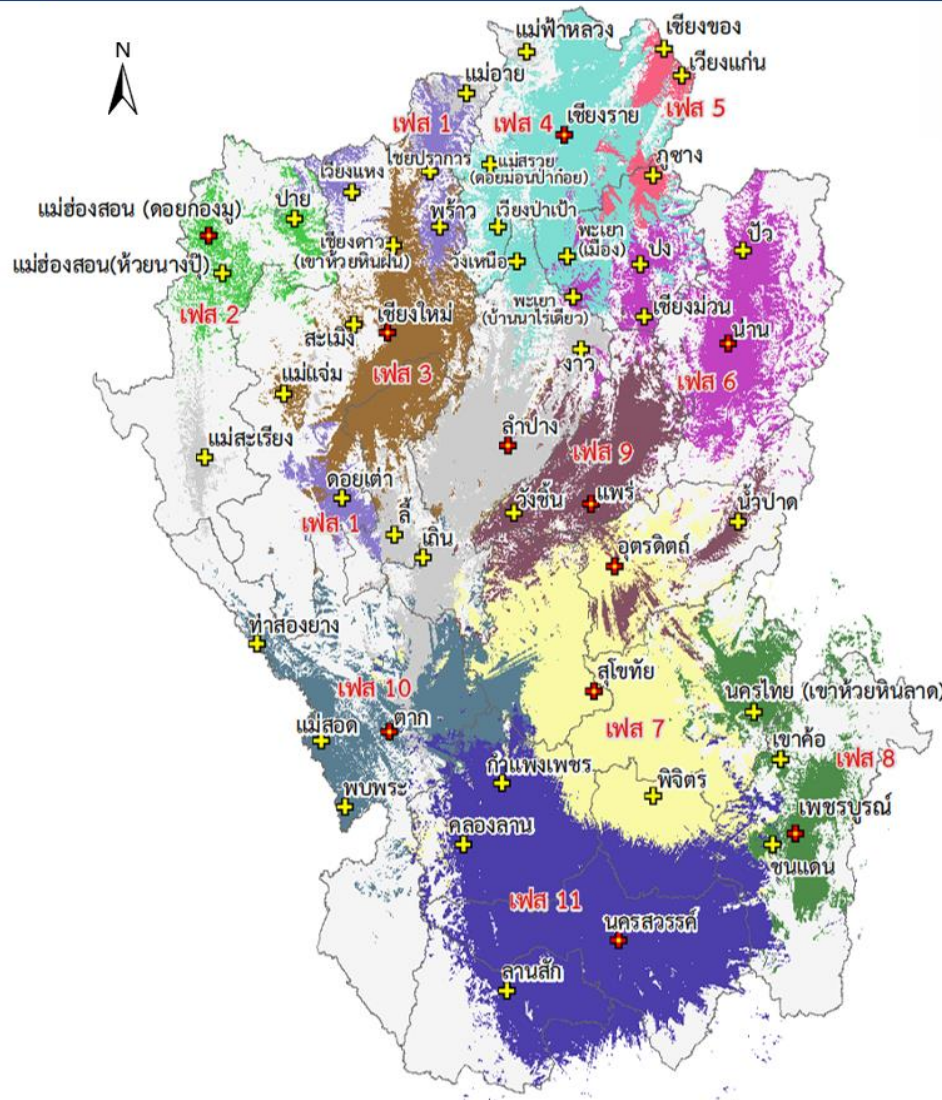

ระหว่างดำเนินการจะมีการออกอากาศ
ด้วยสถานีสำรองสะพานแดงไปพลางก่อน

*ตามมติที่ประชุม กสทช. ครั้งที่ 15/2563 เมื่อวันพุธที่ 26 สิงหาคม 2563
ทั้งนี้ แผนการปรับปรุงโครงข่ายอาจมีการเปลี่ยนแปลงขึ้นสถานการณ์การแพร่ระบาดของไวรัสโคโรนา 2019

สำนักวิศวกรรมและเทคโนโลยีในกิจการกระจายเสียงและโทรทัศน์ (ทส.) สำนักงาน กสทช. (ข้อมูล ณ วันที่ 10 กันยายน 2563)

แผนการปรับปรุงโครงข่ายโทรศัพท์เคลื่อนที่ภาคพื้นดินในระบบดิจิทัล เพื่อรองรับการเรียกคืนความถี่ย่าน 700 MHz (Implementation Plan)

700 MHz Clearance

สถานีในกลุ่มภาคเหนือ

(ปรับเปลี่ยนความถี่ 42 สถานี โดยแบ่งเป็น 11 เฟส)

ลำดับและวันที่ดำเนินการ*	รายชื่อสถานี
เฟส 1 (8 ต.ค. 63)	ไชยปราการ พัว่ว เวียงแหง ดอยเต่า
เฟส 2 (12 ต.ค. 63)	แม่ฮ่องสอน(ดอยกองมู) ปาย แม่ฮ่องสอน(หัวนางปี่)
เฟส 3 (15 ต.ค. 63)	เชียงใหม่ เชียงดาว(เขาห้วยหินฝน) แม่แจ่ม สะเมิง
เฟส 4 (19 ต.ค. 63)	เชียงราย เวียงป่าเป้า พะเยา(เมือง) วังเหนือ แม่สรวย(ดอยม่อนป่าก่อ)
เฟส 5 (22 ต.ค. 63)	เชียงใหม่ เวียงแก่น กุซาง
เฟส 6 (25 ต.ค. 63)	พะเยา(บ้านนาไร่เดียว) ปง เชียงม่วน น่าน ปัว
เฟส 7 (29 ต.ค. 63)	อุตรดิตถ์ สุโขทัย พิจิตร
เฟส 8 (1 พ.ย. 63)	เพชรบูรณ์ เขาค้อ ชนแดน นครไทย(เขาห้วยหินลาด)
เฟส 9 (4 พ.ย. 63)	แพร่ วังชิ้น น้ำปาด
เฟส 10 (8 พ.ย. 63)	ตาก แม่สอด พบพระ ท่าสองยาง
เฟส 11 (11 พ.ย. 63)	กำแพงเพชร คลองลาน นครสวรรค์ ลานสัก
ไม่มีการปรับเปลี่ยนความถี่	ลี้ แม่สาย แม่สะเรียง ลำปาง เถิน งาว แม่ฟ้าหลวง