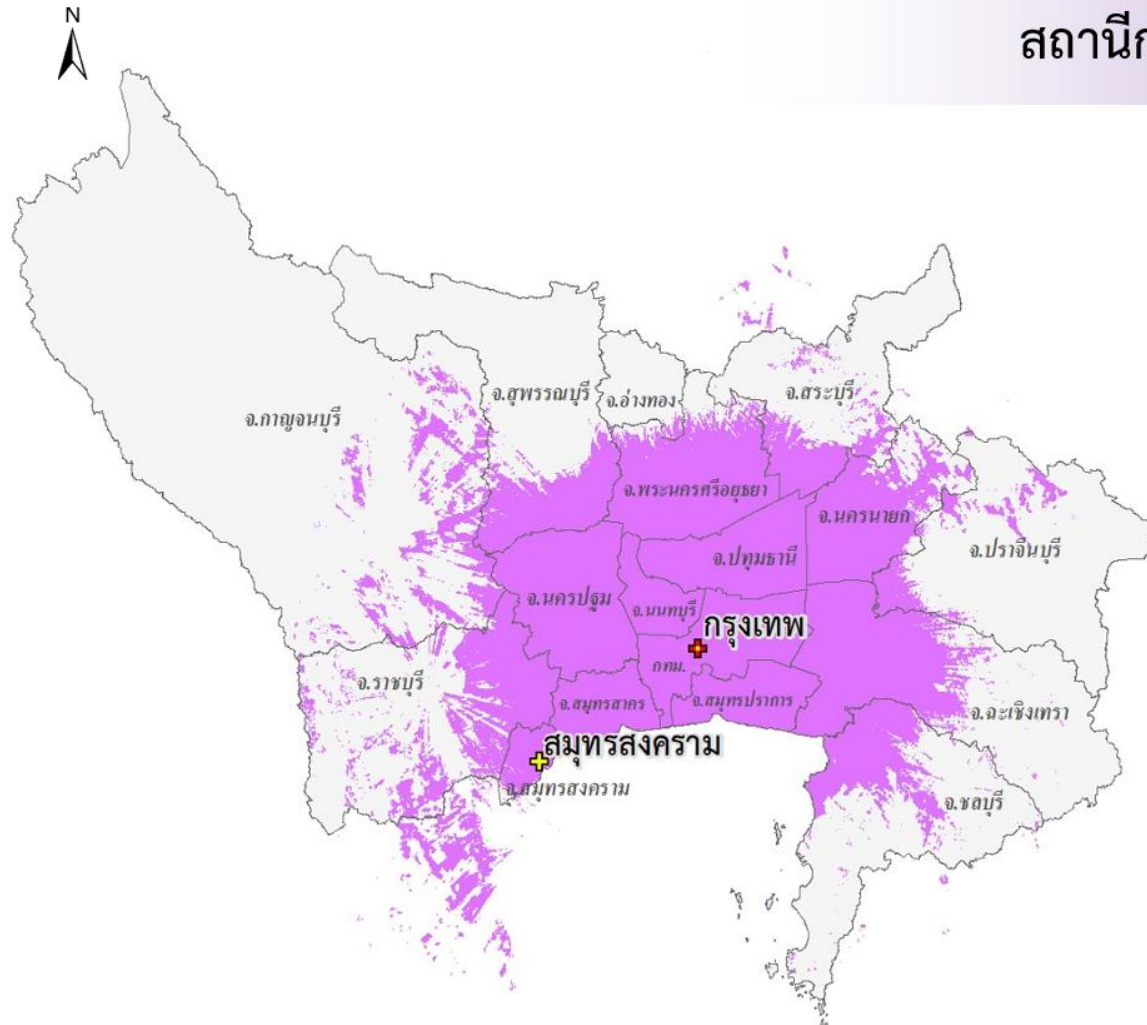

แผนการปรับปรุงโครงข่ายโทรทัศนภาคพื้นดินในระบบดิจิทัล
เพื่อรองรับการเรียกคืนความถี่ย่าน 700 MHz (Implementation Plan)

**700 MHz
Clearance**

สถานีกรุงเทพ และสถานีสมุทรสงคราม

ดำเนินการปรับเปลี่ยนความถี่*
ในวันที่ 5 ต.ค. 63
(เวลา 00.00 - 06.00 น.)

ระหว่างดำเนินการจะมีการออกอากาศ
ด้วยสถานีสำรองสะพานแดงไปพลางก่อน

*ตามมติที่ประชุม กสทช. ครั้งที่ 15/2563 เมื่อวันพุธที่ 26 สิงหาคม 2563
ทั้งนี้ แผนการปรับปรุงโครงข่ายอาจมีการเปลี่ยนแปลงขึ้นสถานการณ์การแพร่ระบาดของไวรัสโคโรนา 2019

สำนักวิศวกรรมและเทคโนโลยีในกิจการกระจายเสียงและโทรทัศน์ (ทส.) สำนักงาน กสทช. (ข้อมูล ณ วันที่ 10 กันยายน 2563)