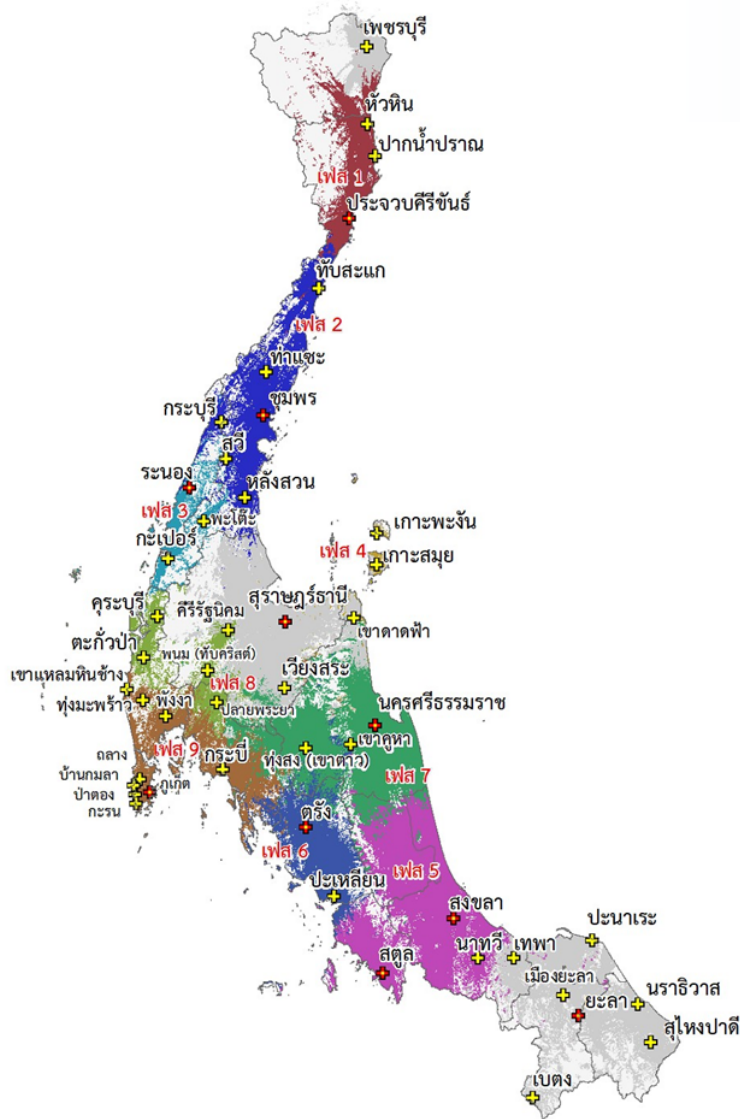

แผนการปรับปรุงโครงข่ายโทรทัศน์ภาคพื้นดินในระบบดิจิทัล เพื่อรองรับการเรียกคืนความถี่ย่าน 700 MHz (Implementation Plan)

700 MHz Clearance

สถานีในกลุ่มภาคใต้
(ปรับเปลี่ยนความถี่ 36 สถานี โดยแบ่งเป็น 9 เฟส)